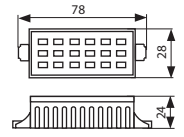

LED SMD

R7s

LED technology

RANGO MINI

Lampy LED
LED lamps
Светодиодные лампы

RANGO MINI R7S SMD

RANGO MINI

220-240V~
50/60Hz