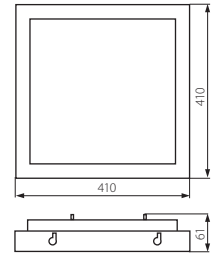

TYBIA LED 38W-NW

30000 [h]

TYBIA LED 38W-NW

TYBIA LED 38W-NW

Tc [K] 4000	220-240V~ 50/60Hz
[m] 3500	20000
[°] 3x(1-2,5)	[mm] 3x(1-2,5)
Ra ≥80	IP 20
[m] 0,5	[°] 110
	[W] 38

Kanlux

TYBIA LED 38W-NW	24640
TYBIA LED 38W-NW-SE	24641