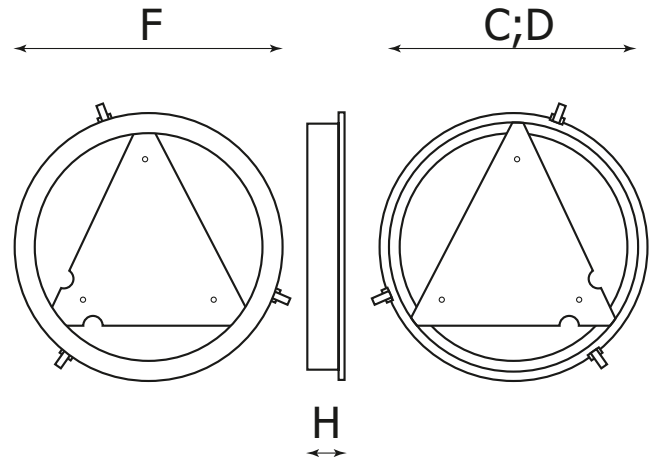

## Ramka GK Finestra Ring

### WYKONANIA

Kod	Waga
PX0907801	1,00
PX0907808	1,50
PX0907815	2,00