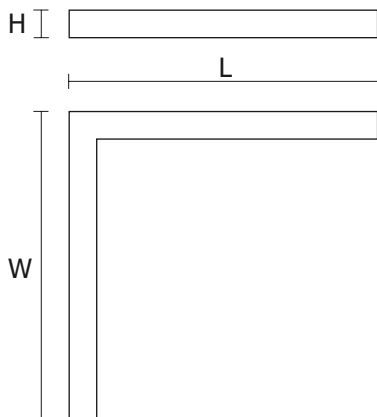

DANE INFORMACYJNE

Kolor	Szary
-------	-------

CERTYFIKATY I OZNACZENIA

Stopień ochrony (IP)	IP20
Klasa ochronności	I
Klasa energetyczna	A+
CE	Tak
Klasa przeciwpożarowa „F z dachem”	Tak

DANE ŚWIETLNE

Barwa światła	Biała
Wskaźnik oddawania barw	84
Rozsył światła	DI
Klasa oprawy	I
Degradacja diod LED	B10
Spadek strumienia świetlnego w czasie	L90
Żywotność diod LED	> 54000 h
MacAdam	SDCM 3
LLMF - poziom strumienia początkowego po czasie 60 000h	90 %

WYMIARY

L [mm]	W [mm]	H [mm]
576	576	75

L = Długość | W = Szerokość | H = Wysokość / głębokość

AKCESORIA

Element konstrukcyjny

Sigma II Końcówka PC
Sztuki w komplecie: 1

PX4040360	z logo PXF Lighting	Biały
PX4040366	z logo PXF Lighting	Szary
PX4040368	z logo PXF Lighting	Czarny
PX4040372		Biały
PX4040378		Szary
PX4040380		Czarny