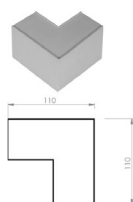

Sigma II łącznik 90°

PX4040349
FJ010.22.0000

1x

Szary