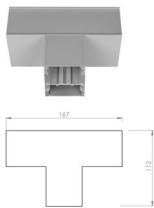

Element łączący

Sigma II Łącznik T

PX4040357
FJ011.22.0000

1x

Szary

Element montażowy

Zawieszenie zwykłe
Sztuki w komplecie: 1

PX0922149
FS001.00.1500