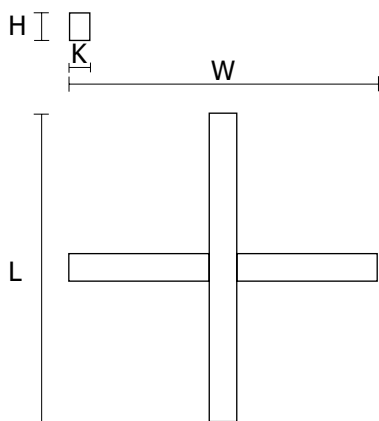

Wykonanie: profil aluminiowy malowany elektrostatycznie (w standardzie kolor szary), klosz mikropryzmatyczny (MPRM) z PMMA lub klosz OPAL z PMMA.

Montaż: zwieszany

Zasilanie: 230 V

DANE ELEKTRYCZNE

Źródło światła	LED
Moc oprawy	48 W
Moduły LED	1x
Moc źródła światła	45W
Napięcie znamionowe	220 ... 240 V
Zawiera źródło światła	Tak
Współczynnik mocy	0,96
SELV	Nie

DANE MECHANICZNE

Materiał obudowy	Aluminium
Przystosowane do tworzenia linii świetlnych	Tak

DANE INFORMACYJNE

Kolor	Szary
-------	-------

CERTYFIKATY I OZNACZENIA

Stopień ochrony (IP)	IP20
Klasa ochronności	I
Ochrona źródła światła	Tak
CE	Tak
Współczynnik migotania światła	=< 3%

WYMIARY

L [mm]	W [mm]	H [mm]	K [mm]
1117	1117	75	57

L = Długość | W = Szerokość | H = Wysokość / głębokość | K = Wymiar dodatkowy

AKCESORIA

Element elektryczny

Zawieszanie elektryczne
Sztuki w komplecie: 1