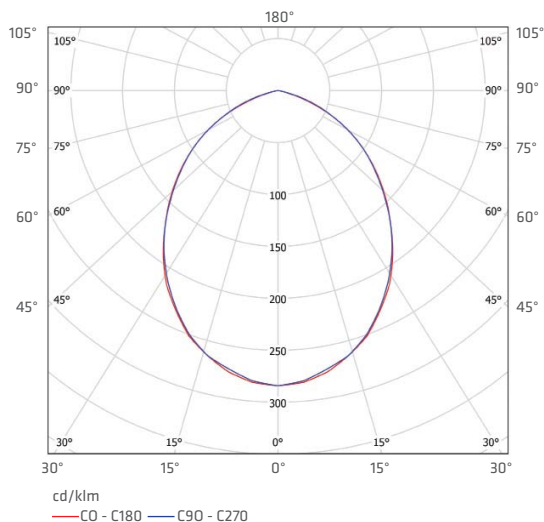

index index	max moc max power	źródło światła light source	barwa światła light colour	VVG/EVG	kolor colour	waga netto net weight	wymiary produktu product dimensions A/B	wymiary montażowe installation dimensions
057700	7W	SMD LED	3000K	EVG		0,62	Ø155/85	145
057717	7W	SMD LED	4000K	EVG		0,62	Ø155/85	145
057724	14W	SMD LED	3000K	EVG		0,62	Ø155/85	145
057731	14W	SMD LED	4000K	EVG		0,62	Ø155/85	145
057809	14W	SMD LED	3000K	EVG		0,75	Ø185/85	165
057816	14W	SMD LED	4000K	EVG		0,75	Ø185/85	165
057823	21W	SMD LED	3000K	EVG		0,75	Ø185/85	165
057830	21W	SMD LED	4000K	EVG		0,75	Ø185/85	165

DL 155 SMD LED 7W