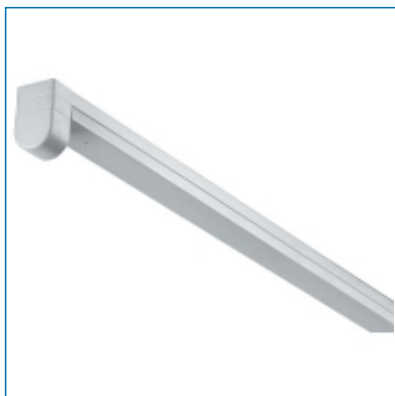

Belki świetłówkowe

CLIK CN

Prosta funkcjonalna i uniwersalna belka świetłówkowa. Wersja CS z kloszem i CN bez klosza.

Wykonanie: profil aluminiowy malowany elektrostatycznie w kolorze białym, klosz z poliwęglanu prążkowanego wewnątrz.

Montaż: nastropowy lub naścienny

Akcesoria: włącznik na zapytanie

Zasilanie: 230 V

Warianty

W					
1x15W	T8 /G13/	0,75	<input type="checkbox"/>	EVG	PX3115101
1x18W	T8 /G13/	0,80	<input type="checkbox"/>	EVG	PX3115108
1x30W	T8 /G13/	0,95	<input type="checkbox"/>	EVG	PX3115115
1x36W	T8 /G13/	1,05	<input type="checkbox"/>	EVG	PX3115122
1x58W	T8 /G13/	1,40	<input type="checkbox"/>	EVG	PX3115129