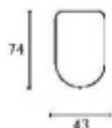

Warianty

W					
1x15W	T8 /G13/	0,75	☐	EVG	PX3115101
1x18W	T8 /G13/	0,80	☐	EVG	PX3115108
1x30W	T8 /G13/	0,95	☐	EVG	PX3115115
1x36W	T8 /G13/	1,05	☐	EVG	PX3115122
1x58W	T8 /G13/	1,40	☐	EVG	PX3115129

	L [mm]	A [mm]
15W	471	407
18W	623	559
30W	928	864
36W	1233	1169
58W	1533	1469