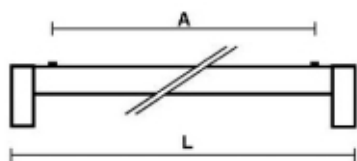

Belki świetłówkowe

CLIK CN

Prosta funkcjonalna i uniwersalna belka świetłówkowa. Wersja CS z kloszem i CN bez klosza.

Wykonanie: profil aluminiowy malowany elektrostatycznie w kolorze białym, klosz z poliwęglanu prążkowanego wewnątrz.

Montaż: nastropowy lub naścienny

Akcesoria: włącznik na zapytanie

Zasilanie: 230 V

Warianty

W					
1x15W	T8 /G13/	0,75	<input type="checkbox"/>	EVG	PX3115101
1x18W	T8 /G13/	0,80	<input type="checkbox"/>	EVG	PX3115108
1x30W	T8 /G13/	0,95	<input type="checkbox"/>	EVG	PX3115115
1x36W	T8 /G13/	1,05	<input type="checkbox"/>	EVG	PX3115122
1x58W	T8 /G13/	1,40	<input type="checkbox"/>	EVG	PX3115129

	L [mm]	A [mm]
15W	471	407
18W	623	559
30W	928	864
36W	1233	1169
58W	1533	1469