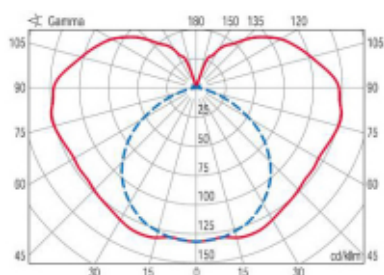

Warianty

W					
1x15W	T8 /G13/	0,75	☐	EVG	PX3115101
1x18W	T8 /G13/	0,80	☐	EVG	PX3115108
1x30W	T8 /G13/	0,95	☐	EVG	PX3115115
1x36W	T8 /G13/	1,05	☐	EVG	PX3115122
1x58W	T8 /G13/	1,40	☐	EVG	PX3115129

	L [mm]	A [mm]
15W	471	407
18W	623	559
30W	928	864
36W	1233	1169
58W	1533	1469