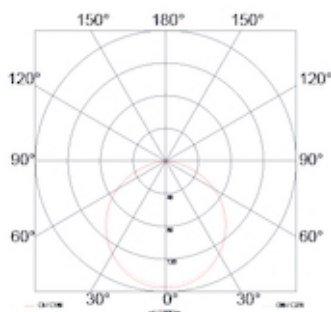

Wykonanie: profil aluminiowy malowany elektrostatycznie (w standardzie kolor szary), klosz OPAL z poliwęglanu.

Montaż: ścienny

Zasilanie: 230 V

Warianty

W			
1x14W	T5/G5/		PX0918229
1x24W	T5/G5/		PX0918243
1x21w	T5/G5/		PX0918257
1x39W	T5/G5/		PX0918271
1x28W	T5/G5/		PX0918285
1x54W	T5/G5/		PX0918299
20W	LED 3000K		PX0918220
20W	LED 4000K		PX0918225

MOC	L
1x 14/24W	595 mm
1x 21/29W	895 mm
1x 28/54W	1195 mm
LED 20W	595 mm