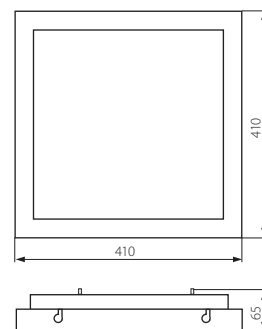

TYBIA DL

Oprawa sufitowa / Ceiling luminaires

TYBIA DL

- ▶ obudowa: blacha stalowa / klosz: tworzywo sztuczne PMMA
- ▶ casing: steel sheet / lampshade: plastic PMMA

Kanlux		
TYBIA DL-224L	19010	ramka: szary/klosz: biały / frame: grey/lampshade: white