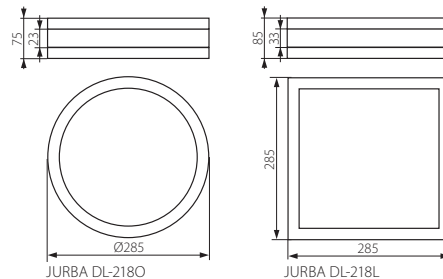

JURBA DL

Plafoniera hermetyczna / Hermetic wall & ceiling light fitting

- ▶ obudowa: blacha stalowa / klosz: poliwęglan (PC)
- ▶ casing: steel sheet / lampshade: polycarbonate (PC)

Kanlux			
JURBA DL-2180	08980	matowy chrom / matt chrome	1174
JURBA DL-218L	08981	matowy chrom / matt chrome	1650