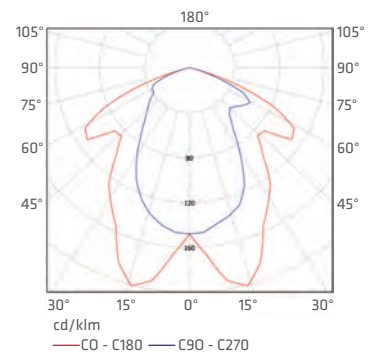

DLN 245

DLN 245 2x26W

index index	max moc max power	trzonek end cap	VVG/EVG	kolor colour	waga netto net weight	wymiary produktu product dimensions A/B	wymiary montażowe installation dimensions
107757	2x18W	G24-q2	EVG		1,70	245/110	165
107009	2x18W	G24-d2	VVG		2,06	245/110	165
107764	2x18W	G24-q2	EVG		1,70	245/110	165
107504	2x18W	G24-d2	VVG		2,06	245/110	165
108754	2x26W	G24-q3	EVG		1,80	245/110	165
108006	2x26W	G24-d3	VVG		2,50	245/110	165
108761	2x26W	G24-q3	EVG		1,80	245/110	165
108501	2x26W	G24-d3	VVG		2,50	245/110	165

Niski korpus
Fasetonowy odbłyśnik
optymalizujący rozsył
strumienia świetlnego

Low body
Facetted reflector optimizing
light distribution

Flaches Gehaeuse
Kassettreflektor optimiert die
Lichtverteilung

Coprs bas

Низкий корпус
Оптимальное
светораспределение
благодаря фасетированному
отражателю

Korpus: stalowy
Kolor korpusu: biały, szary

Body : steel
Body colour : white, grey

Das Gehaeuse: Stahl
Das Gehaeusefarbe: weiss, grau