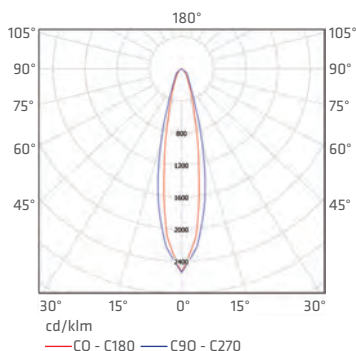

index index	max moc max power	trzonek end cap	rodzaj odbłyśnika type of reflector	VVG/EVG	kolor colour	waga netto net weight	wymiary produktu product dimensions A/B/C	wymiary montażowe installation dimensions
395000	1x70W	Rx7s	ASYMMERTIC	VVG	■	4,36	380/260/160	140
395024	1x70W	Rx7s	CENTRAL	VVG	■	4,30	380/260/160	140
395017	1x70W	Rx7s	SYMMETRIC	VVG	■	4,36	380/260/160	140
395031	1x150W	Rx7s-24	ASYMMERTIC	VVG	■	5,60	380/260/160	140
395055	1x150W	Rx7s-24	CENTRAL	VVG	■	5,60	380/260/160	140
395048	1x150W	Rx7s-24	SYMMETRIC	VVG	■	5,60	380/260/160	140
395062	1x250W	E40	ASYMMERTIC	VVG	■	9,64	520/430/175	278
395079	1x250W	E40	SYMMETRIC	VVG	■	9,20	520/430/175	278
395086	1x400W	E40	ASYMMERTIC	VVG	■	10,00	520/430/175	278
395093	1x400W	E40	SYMMETRIC	VVG	■	10,00	520/430/175	278
395260	1x70W	Rx7s	ASYMMERTIC	VVG	■	4,36	380/260/160	140
395284	1x70W	Rx7s	CENTRAL	VVG	■	4,30	380/260/160	140
395277	1x70W	Rx7s	SYMMETRIC	VVG	■	4,36	380/260/160	140
395291	1x150W	Rx7s-24	ASYMMERTIC	VVG	■	5,60	380/260/160	140
395314	1x150W	Rx7s-24	CENTRAL	VVG	■	5,60	380/260/160	140
395307	1x150W	Rx7s-24	SYMMETRIC	VVG	■	5,60	380/260/160	140
395321	1x250W	E40	ASYMMERTIC	VVG	■	9,64	520/430/175	278
395338	1x250W	E40	SYMMETRIC	VVG	■	9,20	520/430/175	278
395345	1x400W	E40	ASYMMERTIC	VVG	■	10,00	520/430/175	278
395352	1x400W	E40	SYMMETRIC	VVG	■	10,00	520/430/175	278

QUEST 70W C