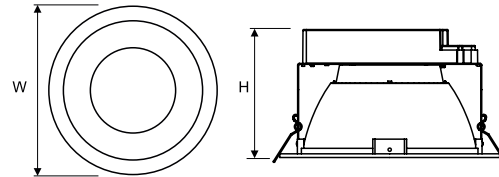

# LUGSTAR LB LED

NEW

| Kod          | Kąt świecenia | Moc LED [W] | Moc oprawy [W] | Strumień LED [lm] <sup>1)</sup> | Strumień oprawy [lm] <sup>1)</sup> | Temperatura barwowa [K] | CRI [Ra] | Wymiary [mm] W H | Wymiary montażowe [mm] W | Masa [kg] |
|--------------|---------------|-------------|----------------|---------------------------------|------------------------------------|-------------------------|----------|------------------|--------------------------|-----------|
| IP 20        |               |             |                |                                 |                                    |                         |          |                  |                          |           |
| 300031.00001 | 70°           | 16          | 18             | 2300                            | 1900                               | 3000                    | >80      | 240 140          | 215                      | 0,7       |
| 300031.00002 | 70°           | 16          | 18             | 2300                            | 1900                               | 4000                    | >80      | 240 140          | 215                      | 0,7       |
| 300031.00003 | 70°           | 22          | 24             | 3000                            | 2500                               | 3000                    | >80      | 240 140          | 215                      | 0,7       |
| 300031.00004 | 70°           | 22          | 24             | 3000                            | 2500                               | 4000                    | >80      | 240 140          | 215                      | 0,7       |
| IP 20/44     |               |             |                |                                 |                                    |                         |          |                  |                          |           |
| 300031.00005 | 70°           | 16          | 18             | 2300                            | 1900                               | 3000                    | >80      | 240 140          | 215                      | 0,7       |
| 300031.00006 | 70°           | 16          | 18             | 2300                            | 1900                               | 4000                    | >80      | 240 140          | 215                      | 0,7       |
| 300031.00007 | 70°           | 22          | 24             | 3000                            | 2500                               | 3000                    | >80      | 240 140          | 215                      | 0,7       |
| 300031.00008 | 70°           | 22          | 24             | 3000                            | 2500                               | 4000                    | >80      | 240 140          | 215                      | 0,7       |