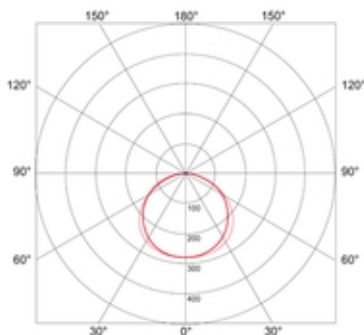

## Belki świetłówkowe

### POKER LS II T5

Przemysłowa linia świetlna. Posiada oprzewodowanie przelotowe 5-cio torowe o obciążalności 16 A na fazę, zakończone szybko - łącznikami. Nie wymaga dodatkowych szyn nośnych.

Wykonanie: oprawa z blachy stalowej malowanej elektrostatycznie w kolorze białym.