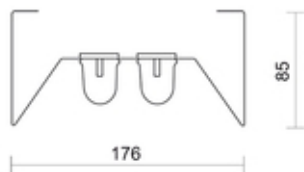

### POKER LS II T5

Przemysłowa linia świetlna. Posiada oprzewodowanie przelotowe 5-cio torowe o obciążalności 16 A na fazę, zakończone szybko - łącznikami. Nie wymaga dodatkowych szyn nośnych.

Wykonanie: oprawa z blachy stalowej malowanej elektrostatycznie w kolorze białym.