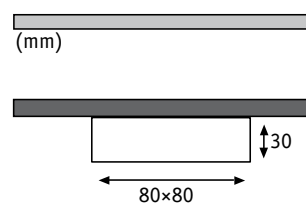

Micro Line IP44 Downlight

Micro Line

Bílá Biały Белый

max. 20W **incl. 3x20W**
 60VA
 EAN 4000870 935293 EAN 4000870 935309
935.29 **935.30**

Matný chrom Chrom matowy Хром матовый

max. 20W **incl. 3x20W**
 60VA
 EAN 4000870 935330 EAN 4000870 935347
935.33 **935.34**

Kartáčované železo Żelazo szczotkowane
 Железо шероховатое

max. 20W **incl. 3x20W**
 60VA
 EAN 4000870 935316 EAN 4000870 935323
935.31 **935.32**

Chrom Chrom Хром

max. 20W **incl. 3x20W**
 60VA
 EAN 4000870 935354 EAN 4000870 935361
935.35 **935.36**