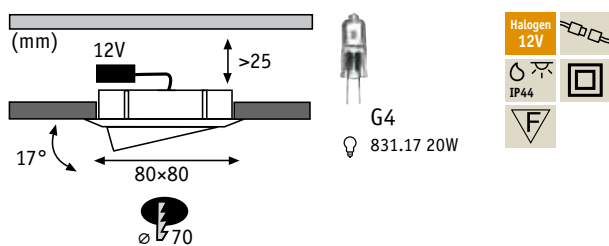

Micro Line IP44 Downlight

Micro Line

Bílá Biały Белый

max. 20W **incl. 3x20W**
 60VA
 EAN 4000870 935293 EAN 4000870 935309
935.29 **935.30**

Matný chrom Chrom matowy Хром матовый

max. 20W **incl. 3x20W**
 60VA
 EAN 4000870 935330 EAN 4000870 935347
935.33 **935.34**

Kartáčované železo Żelazo szczotkowane
 Железо шероховатое

max. 20W **incl. 3x20W**
 60VA
 EAN 4000870 935316 EAN 4000870 935323
935.31 **935.32**

Chrom Chrom Хром

max. 20W **incl. 3x20W**
 60VA
 EAN 4000870 935354 EAN 4000870 935361
935.35 **935.36**