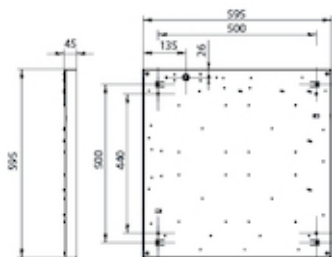

Oprawy z kloszem