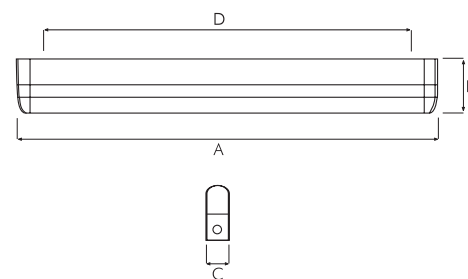

index index	max moc max power	trzonek end cap	rodzaj klosza type of diffuser	EVG/VVG	waga netto net weight	wymiary produktu product dimensions A/B/C	wymiary montażowe installation dimensions D
477010	1x21W	G5	PRISMATIC	EVG	1,00	902/84/45	695
477027	1x21W	G5	OPAL	EVG	1,00	902/84/45	695
477034	1x28W	G5	PRISMATIC	EVG	1,20	1204/84/45	997
477041	1x28W	G5	OPAL	EVG	1,20	1204/84/45	997
477058	1x54W	G5	PRISMATIC	EVG	1,20	1204/84/45	997
477065	1x54W	G5	OPAL	EVG	1,20	1204/84/45	997
477072	1x35W	G5	PRISMATIC	EVG	1,50	1507/84/45	1300
477089	1x35W	G5	OPAL	EVG	1,50	1507/84/45	1300
477096	1x49W	G5	PRISMATIC	EVG	1,50	1507/84/45	1300
477102	1x49W	G5	OPAL	EVG	1,50	1507/84/45	1300
342509	1x18W	G13	PRISMATIC	EVG	0,90	624/84/45	435
899010	1x18W	G13	PRISMATIC	VVG	1,10	624/84/45	435
342516	1x18W	G13	OPAL	EVG	0,90	624/84/45	435
899164	1x18W	G13	OPAL	VVG	1,10	624/84/45	435
899027	1x30W	G13	PRISMATIC	VVG	1,40	947/84/45	740
899171	1x30W	G13	OPAL	VVG	1,40	947/84/45	740
899058	1x36W	G13	PRISMATIC	EVG	1,10	1252/84/45	1045
899034	1x36W	G13	PRISMATIC	VVG	1,58	1252/84/45	1045
899201	1x36W	G13	OPAL	EVG	1,10	1252/84/45	1045
899188	1x36W	G13	OPAL	VVG	1,58	1252/84/45	1045
899096	1x58W	G13	PRISMATIC	EVG	1,68	1552/84/45	1345
899072	1x58W	G13	PRISMATIC	VVG	2,18	1552/84/45	1345
899256	1x58W	G13	OPAL	EVG	1,68	1552/84/45	1345
899225	1x58W	G13	OPAL	VVG	2,18	1552/84/45	1345