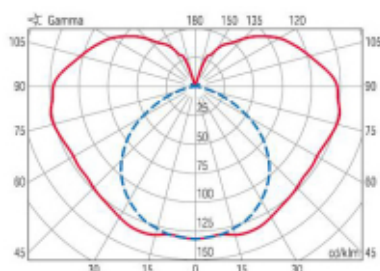

Warianty

W					
1x15W	T8 /G13/	0,75	☐	EVG	PX3119101
1x18W	T8 /G13/	0,80	☐	EVG	PX3119108
1x30W	T8 /G13/	0,95	☐	EVG	PX3119115
1x36W	T8 /G13/	1,05	☐	EVG	PX3119122
1x58W	T8 /G13/	1,40	☐	EVG	PX3119129

	L	A
15W	471	407
18W	623	559
30W	928	864
36W	1233	1169
58W	1533	1469