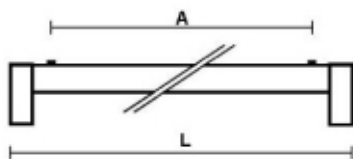

Belki świetłówkowe

CLIK CS

Prosta funkcjonalna i uniwersalna belka świetłówkowa. Wersja CS z kloszem i CN bez klosza.

Wykonanie: profil aluminiowy malowany elektrostatycznie w kolorze białym, klosz z poliwęglanu prążkowanego wewnątrz.

Montaż: nastropowy lub naścienny

Akcesoria: włącznik na zapytanie

Zasilanie: 230 V

Warianty

W					
1x15W	T8 /G13/	0,75	<input type="checkbox"/>	EVG	PX3119101
1x18W	T8 /G13/	0,80	<input type="checkbox"/>	EVG	PX3119108
1x30W	T8 /G13/	0,95	<input type="checkbox"/>	EVG	PX3119115
1x36W	T8 /G13/	1,05	<input type="checkbox"/>	EVG	PX3119122
1x58W	T8 /G13/	1,40	<input type="checkbox"/>	EVG	PX3119129