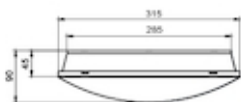

Plafonierey