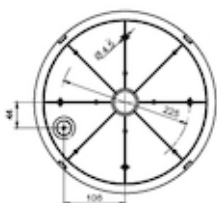

Plafonierey

MODENA MINI

LED IP54

Nowoczesna plafoniera MODENA MINI stanowi rozszerzenie oferty rodziny MODENA. Wysokie walory estetyczne i ponadstandardowe parametry: odporność na warunki zewnętrzne i działanie promieni UV. Oprawa wykonana w podwyższonym stopniu szczelności IP54. Wersje z modułem awaryjnym AW 3H. Możliwość zastosowania czujnika ruchu, czujnika światła dziennego.