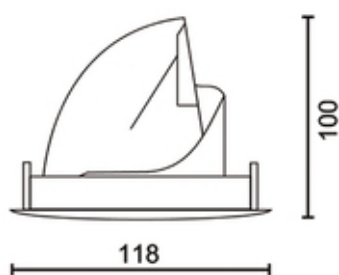

Warianty

1x4W	LED	0,80	☐	2900K	PX0864301	20°
1x4W	LED	0,80	☐	5400K	PX0864308	20°
1x4W	LED	0,80	☐	2900K	PX0864315	40°
1x4W	LED	0,80	☐	5400K	PX0864322	40°