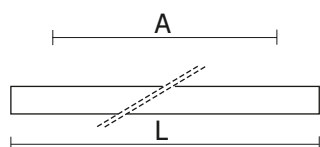

WYKONANIA

Kod	Moc źródła światła [W]	Raster/przesłona	Strumień świetlny oprawy [lm]	Skuteczność świetlna oprawy [lm/W]	Temperatura barwowa [K]	Info	Waga [kg]
PX4070164	1×52	OPAL	4200	81	4000	OPAL	4,1
PX4070171	1×60	OPAL	4800	80	3000	OPAL	4,8
PX4070178	1×60	OPAL	4900	82	4000	OPAL	4,8
PX4070201	1×19	MPRM	2070	109	3000	MPRM	1,5
PX4070208	1×19	MPRM	2110	111	4000	MPRM	1,5
PX4070215	1×28	MPRM	3110	111	3000	MPRM	2,2
PX4070222	1×28	MPRM	3170	113	4000	MPRM	2,2
PX4070229	1×36	MPRM	4140	115	3000	MPRM	2,8
PX4070236	1×36	MPRM	4220	117	4000	MPRM	2,8
PX4070243	1×44	MPRM	5170	118	3000	MPRM	3,4
PX4070250	1×44	MPRM	5280	120	4000	MPRM	3,4
PX4070257	1×52	MPRM	6210	119	3000	MPRM	4,1
PX4070264	1×52	MPRM	6340	122	4000	MPRM	4,1
PX4070271	1×60	MPRM	7240	121	3000	MPRM	4,8
PX4070278	1×60	MPRM	7390	123	4000	MPRM	4,8

WYMIARY

Kod	L [mm]	W [mm]	H [mm]
PX4070101	585	65	65
PX4070108	585	65	65
PX4070115	875	65	65
PX4070122	875	65	65
PX4070129	1165	65	65
PX4070136	1165	65	65
PX4070143	1455	65	65
PX4070150	1455	65	65
PX4070157	1745	65	65
PX4070164	1745	65	65
PX4070171	2035	65	65
PX4070178	2035	65	65
PX4070201	585	65	65