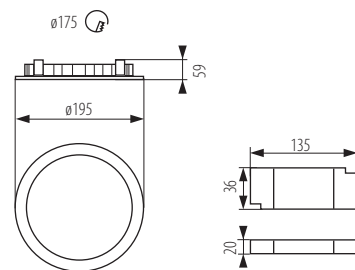

TIBERI LED SMD 24W-0