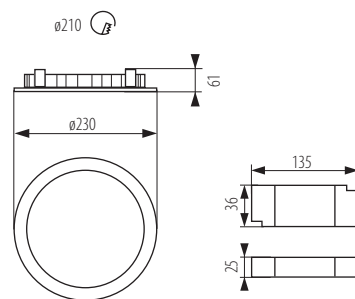

TIBERI LED SMD 36W-0

220-240V~
50/60Hz

100

≥15000

20000

2 x 1

IP
44/20

ERC

CE

Kanlux

Tc [K]
ELIPSE
≤ 6x MacAdam

			[W]		[lm]
TIBERI LED SMD 24W-0	25510	biały / white / белый	24	4000	2400
TIBERI LED SMD 36W-0	25511	biały / white / белый	36	4000	3900

PL

obudowa: aluminium / klosz: polistyren

GB

casing: aluminium / diffuser: polystyrene

RUS

корпус: алюминий / плафон: полистирол