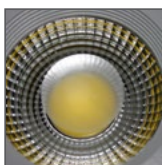

## FALED

LUMINAIRES MOUNTED / RECESSED  
 RASTERLEUCHTE AUFPUTZ / UNTERPUTZ  
 СВЕТИЛЬНИКИ ПОТОЛОЧНЫЕ  
 SVÍTIDLO TYPU DOWNLIGHT

DLF: zasilacz w oprawie

DLF, DLM: diody COB

DLF: dwie sprężyny mocujące

DLF-100

DLF-300

DLF-180

DLM-250

MATERIAŁ ► stop aluminium, PMMA

MATERIAL ► aluminum alloy, PMMA

MATERIAL ► aluminiumlegierung, PMMA

MATERIAL ► алюминиевый сплав, PMMA

MATERIAŁ ► hliník, PMMA

 kod	 symbol	 EAN	 opakowanie zbiorcze	 barwa światła [K]	 strumień światła [lm]	 moc [W]	 Wymiary [mm]
C70-DLF-100-4K	DLF-100-4K	5900280908506	1/27	4000	700	10	Ø135/71
C70-DLF-180-4K	DLF-180-4K	5900280908513	1/18	4000	1350	18	Ø180/83
C70-DLF-300-4k	DLF-300-4K	5900280908520	1/12	4000	2250	30	Ø220/103
C70-DLM-250-4K	DLM-250-4K	5900280908537	1/18	4000	1700	25	Ø180/150