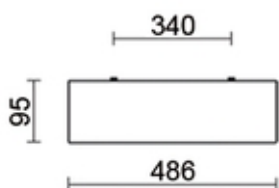

Wykonanie: obudowa z blachy stalowej, ramka z kratką stalową malowane elektrostatycznie w kolorze białym. Raster prosty SLA z aluminium polerowanego.

Montaż: nastropowy

Zasilanie: 230 V

Warianty

W				
3x28W	T5 /G5/	11,50	<input type="checkbox"/>	PX1641322
3x54W	T5 /G5/	11,50	<input type="checkbox"/>	PX1641337
3x35W	T5 /G5/	12,50	<input type="checkbox"/>	PX1641352
3x49W	T5 /G5/	12,50	<input type="checkbox"/>	PX1641367
3x80W	T5 /G5/	12,50	<input type="checkbox"/>	PX1641382

	L [mm]	A [mm]
28W, 54W	1226	940
35W, 49W, 80W	1525	1044