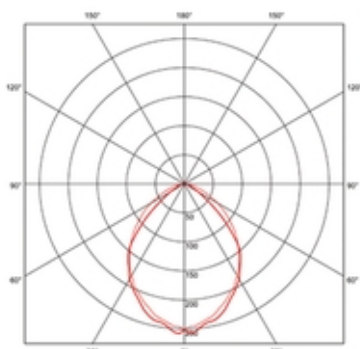

Oprawy rastrowe

TORINO SPORT T5

Oprawa natynkowa z siatką ochronną do oświetlenia hal sportowych w tym boisk do tenisa i squash-a. Mocowanie rastra do ramki oraz zastosowanie specjalnych zawiasów umożliwia prostą i szybką wymianę źródeł. Oprawa posiada stopień odporności na uderzenia IK10.

Wykonanie: obudowa z blachy stalowej, ramka z kratką stalową malowane elektrostatycznie w kolorze białym. Raster prosty SLA z aluminium polerowanego.

Montaż: nastropowy

Zasilanie: 230 V

Warianty

W				
3x28W	T5 /G5/	11,50	<input type="checkbox"/>	PX1641322
3x54W	T5 /G5/	11,50	<input type="checkbox"/>	PX1641337
3x35W	T5 /G5/	12,50	<input type="checkbox"/>	PX1641352
3x49W	T5 /G5/	12,50	<input type="checkbox"/>	PX1641367
3x80W	T5 /G5/	12,50	<input type="checkbox"/>	PX1641382

	L [mm]	A [mm]
28W, 54W	1226	940
35W, 49W, 80W	1525	1044