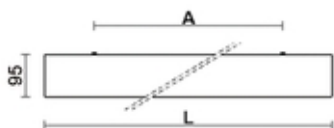

Wykonanie: obudowa z blachy stalowej, ramka z kratką stalową malowane elektrostatycznie w kolorze białym. Raster prosty SLA z aluminium polerowanego.

Montaż: nastropowy

Zasilanie: 230 V

Warianty

W				
3x28W	T5 /G5/	11,50	<input type="checkbox"/>	PX1641322
3x54W	T5 /G5/	11,50	<input type="checkbox"/>	PX1641337
3x35W	T5 /G5/	12,50	<input type="checkbox"/>	PX1641352
3x49W	T5 /G5/	12,50	<input type="checkbox"/>	PX1641367
3x80W	T5 /G5/	12,50	<input type="checkbox"/>	PX1641382

	L [mm]	A [mm]
28W, 54W	1226	940
35W, 49W, 80W	1525	1044