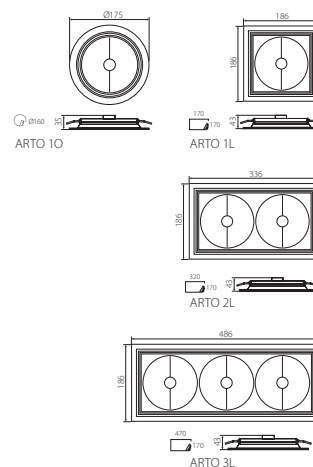

AR-111

± 15°; ± 15°

ARTO

Оправа до вбудовання
Light fixture for recessed installation
Встраиваемый светильник

ARTO 1L-SR

ARTO 10-W

12V

AR-111

G53

IP 20

ERC

CE

Kanlux

[W]

Model	Part No.	Power [W]	Color
ARTO 1L-SR	26611	max 35	srebrny / silver / серебряный
ARTO 1L-W	26610	max 35	biały / white / белый
ARTO 10-SR	26613	max 35	srebrny / silver / серебряный
ARTO 10-W	26612	max 35	biały / white / белый
ARTO 2L-SR	26614	2x max 35	srebrny / silver / серебряный
ARTO 2L-W	26615	2x max 35	biały / white / белый
ARTO 3L-SR	26616	3x max 35	srebrny / silver / серебряный
ARTO 3L-W	26617	3x max 35	biały / white / белый

PL
podstawa: blacha stalowa

EN
base plate: steel sheet

RUS
корпус: листовая сталь