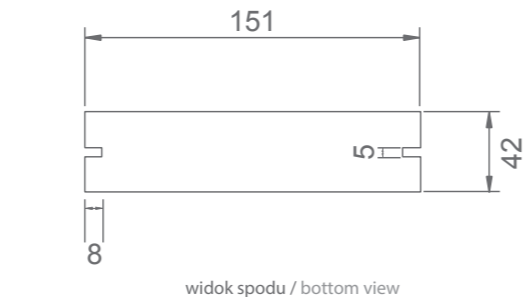

Primus LED

- › Stopień ochrony IP20 / IP20 protection rating
- › Obudowa modułu z wysokiej jakości poliwęglanu PC klasy V0 / The unit enclosure is made of high-quality V0 class PC polycarbonate
- › Napięcie zasilania: 230 V 50 Hz / Power supply voltage: 230 V 50 Hz
- › Funkcje: A – awaryjna lub SA – sieciowo-awaryjna / Functions: A – non-maintained version or SA – maintained version
- › Akumulatory Ni-Cd HT z czasem autonomii: 2 h lub 3 h; ładowanie: 24 h / Ni-Cd HT batteries with the autonomy time: 2 h or 3 h Charging: 24 h
- › Montaż: przykręcany w oprawie oświetleniowej lub na zewnątrz / Installation: screw fixed within a lighting fitting or externally
- › Do oświetlania dróg i wyjść ewakuacyjnych w budynkach użyteczności publicznej / For illuminating evacuation routes and exits in public utility buildings
- › Przeznaczone do montażu w oprawach oświetleniowych wyposażonych w LED-owe źródła światła / Designed for installation in lighting fittings equipped with LED light sources
- › Przystosowane do współpracy ze świetłówkami LED, zasilanymi ze stałoprądowych zewnętrznych zasilaczy oraz bezpośrednio z sieci 230 V AC / Adapted to operate with LED tubes powered by external direct current power units and directly from the 230 V AC grid
- › Zakres temperatury pracy: ta 5°C ÷ 50°C / Temperature working range: ta 5°C ÷ 50°C