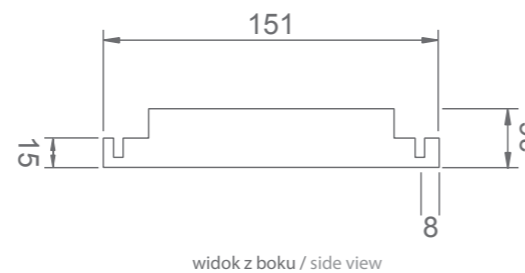

Primus LED

- › Stopień ochrony IP20 / IP20 protection rating
- › Obudowa modułu z wysokiej jakości poliwęglanu PC klasy V0 / The unit enclosure is made of high-quality V0 class PC polycarbonate
- › Napięcie zasilania: 230 V 50 Hz / Power supply voltage: 230 V 50 Hz
- › Funkcje: A – awaryjna lub SA – sieciowo-awaryjna / Functions: A – non-maintained version or SA – maintained version
- › Akumulatory Ni-Cd HT z czasem autonomii: 2 h lub 3 h; ładowanie: 24 h / Ni-Cd HT batteries with the autonomy time: 2 h or 3 h Charging: 24 h
- › Montaż: przykręcany w oprawie oświetleniowej lub na zewnątrz / Installation: screw fixed within a lighting fitting or externally
- › Do oświetlania dróg i wyjść ewakuacyjnych w budynkach użyteczności publicznej / For illuminating evacuation routes and exits in public utility buildings
- › Przeznaczone do montażu w oprawach oświetleniowych wyposażonych w LED-owe źródła światła / Designed for installation in lighting fittings equipped with LED light sources
- › Przystosowane do współpracy ze świetłówkami LED, zasilanymi ze stałoprądowych zewnętrznych zasilaczy oraz bezpośrednio z sieci 230 V AC / Adapted to operate with LED tubes powered by external direct current power units and directly from the 230 V AC grid
- › Zakres temperatury pracy: ta 5°C ÷ 50°C / Temperature working range: ta 5°C ÷ 50°C