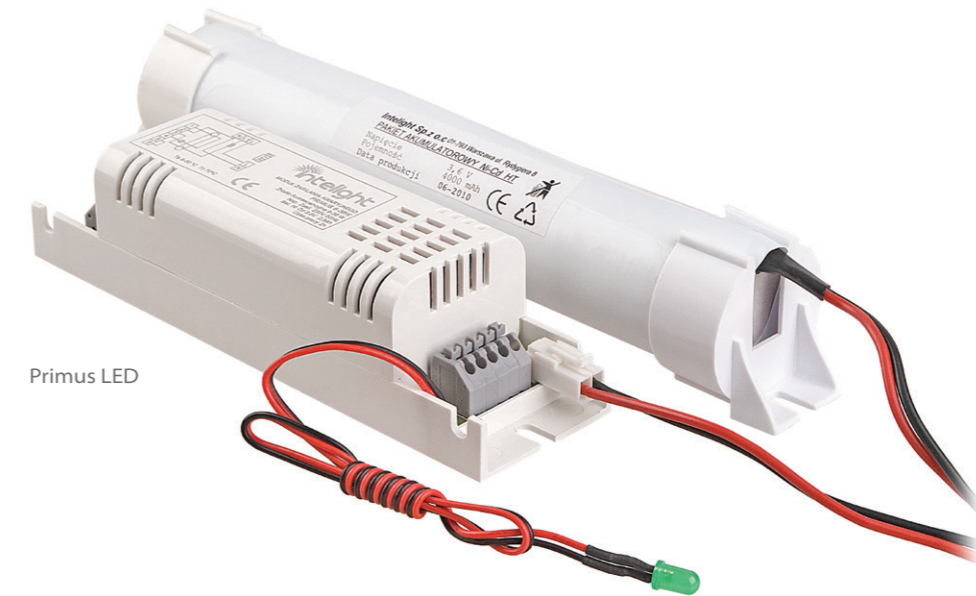

Primus LED

- › Stopień ochrony IP20 / IP20 protection rating
- › Obudowa modułu z wysokiej jakości poliwęglanu PC klasy V0 / The unit enclosure is made of high-quality V0 class PC polycarbonate
- › Napięcie zasilania: 230 V 50 Hz / Power supply voltage: 230 V 50 Hz
- › Funkcje: A – awaryjna lub SA – sieciowo-awaryjna / Functions: A – non-maintained version or SA – maintained version
- › Akumulatory Ni-Cd HT z czasem autonomii: 2 h lub 3 h; ładowanie: 24 h / Ni-Cd HT batteries with the autonomy time: 2 h or 3 h Charging: 24 h
- › Montaż: przykręcany w oprawie oświetleniowej lub na zewnątrz / Installation: screw fixed within a lighting fitting or externally
- › Do oświetlania dróg i wyjść ewakuacyjnych w budynkach użyteczności publicznej / For illuminating evacuation routes and exits in public utility buildings
- › Przeznaczone do montażu w oprawach oświetleniowych wyposażonych w LED-owe źródła światła / Designed for installation in lighting fittings equipped with LED light sources
- › Przystosowane do współpracy ze świetłówkami LED, zasilanymi ze stałoprądowych zewnętrznych zasilaczy oraz bezpośrednio z sieci 230 V AC / Adapted to operate with LED tubes powered by external direct current power units and directly from the 230 V AC grid
- › Zakres temperatury pracy: ta 5°C ÷ 50°C / Temperature working range: ta 5°C ÷ 50°C

MODELE PRIMUS LED AC1S-XE DEDYKOWANE DO ŚWIETŁÓWEK INTELIGHT FEST PRO LED AC1S-XE / MODELS OF PRIMUS LED AC1S-XE DEDICATED FOR INTELIGHT LED TUBES FEST PRO LED AC1S-XE

Model / Model	Autonomia* / Autonomy*	Funkcja / Function	Akumulator / Battery pack	Waga (kg) / Weight (kg)
Primus LED AC1S-xE	2 h	SA/A	3,6 V / 2,5 Ah	0,45