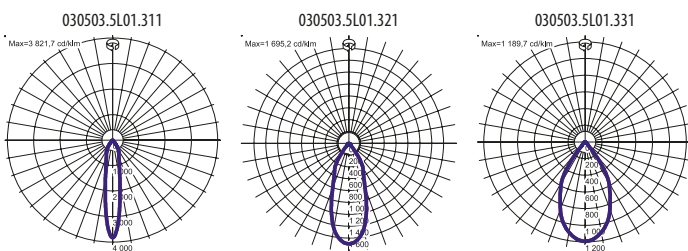

Kod	Kąt świecenia	Moc LED [W]	Moc oprawy [W]	Strumień LED [lm]	Strumień oprawy [lm]	Skuteczność [lm/W]	Temperatura barwowa [K]	CRI/Ra
030503.5L01.311	15°	13	16	1480	1000	62	3000	≥80
030503.5L01.321	40°	13	16	1480	1000	62	3000	≥80
030503.5L01.331	60°	13	16	1480	1000	62	3000	≥80
030503.5L02.311	15°	13	16	1590	1080	68	4000	≥80
030503.5L02.321	40°	13	16	1590	1080	68	4000	≥80
030503.5L02.331	60°	13	16	1590	1080	68	4000	≥80

Tolerancja strumienia świetlnego +/- 10%.

POZOSTAŁE ZDJĘCIA**AKCESORIA**

150101.00780

Ramka PICO 2 LED Simple R IP20/43
wymiary montażowe

150101.00784

Ramka PICO 2 LED Gimble S2 IP20
wymiary montażowe 200x95

150101.00781

Ramka PICO 2 LED Simple S IP20/43
wymiary montażowe Ø75

150101.00785

Ramka PICO 2 LED Gimble S3 IP20
wymiary montażowe 310x95

150101.00782

Ramka PICO 2 LED Gimble R IP20
wymiary montażowe Ø75

150101.00786

Ramka PICO 2 LED H IP20/43
wymiary montażowe Ø90

150101.00783

Ramka PICO 2 LED Gimble S1 IP20
wymiary montażowe Ø95

150101.00787

Ramka PICO 2 LED AS IP20/43
wymiary montażowe Ø90**KRZYWE ŚWIATŁOŚCI**

Tolerancja strumienia świetlnego +/- 10%.