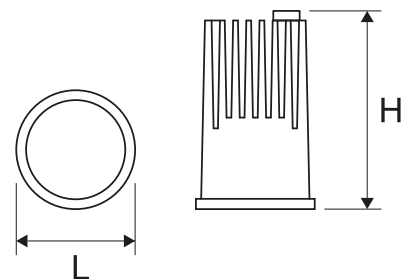

Nowoczesna oprawa typu downlight do zabudowy w sufitach podwieszanych, optyka obrotowa i uchylna, przeznaczona do zintegrowanych modułów LED

Optyki i ramki sprzedawane osobno.

DANE MECHANICZNE	Montaż: w suficie, przy pomocy ramki (sprzedawanej osobno) Obudowa: aluminium wtryskiwane wysokociśnieniowo, PMMA Kolor: czarny
DANE ELEKTRYCZNE	Efektywność zasilacza: >81% Zasilanie: 220-240V 50/60Hz Zawiera źródło światła: tak Rodzaj osprzętu: ED Przyłącze elektryczne: przewód max 2x2,5 mm ²
DANE OPTYCZNE	Rozsył światła: cyrkularny Sposób świecenia: bezpośredni Typ optyki: odbłyśnik
DANE DODATKOWE	Odbłyśnik: aluminiowy błyszczący fasetonowany Dostępne na zamówienie: DALI, DIM 1..10V Zakres temperatury pracy: 0° C ... +40° C Żywotność (L70B50): 50 000 h
DANE OGÓLNE	Gwarancja: 3 lata + 2 lata po rejestracji projektu Zastosowanie: biura, butik, centra handlowe, delikatesy, ekspozycje, galerie, hotele, jubiler, obiekty użyteczności publicznej, recepcje, restauracje, wystawy

Kod	Kąt świecenia	Moc LED [W]	Moc oprawy [W]	Strumień LED [lm]	Strumień oprawy [lm]	Skuteczność [lm/W]	Temperatura barwowa [K]	CRI/Ra
030503.5L01.311	15°	13	16	1480	1000	62	3000	≥80
030503.5L01.321	40°	13	16	1480	1000	62	3000	≥80
030503.5L01.331	60°	13	16	1480	1000	62	3000	≥80
030503.5L02.311	15°	13	16	1590	1080	68	4000	≥80
030503.5L02.321	40°	13	16	1590	1080	68	4000	≥80
030503.5L02.331	60°	13	16	1590	1080	68	4000	≥80

Kod	Wymiary [mm] L H	Ilość na palecie	Ilość w opakowaniu	Masa netto [kg]
030503.5L01.311	50 80	1536	1	0,3
030503.5L01.321	50 80	1536	1	0,3
030503.5L01.331	50 80	1536	1	0,3
030503.5L02.311	50 80	1536	1	0,3
030503.5L02.321	50 80	1536	1	0,3
030503.5L02.331	50 80	1536	1	0,3

Ramka PICO 2 LED H IP20/43
wymiary montażowe Ø90

150101.00783

Ramka PICO 2 LED Gimble S1 IP20
wymiary montażowe Ø95

150101.00787

Ramka PICO 2 LED AS IP20/43
wymiary montażowe Ø90**KRZYWE ŚWIATŁOŚCI**

Tolerancja strumienia świetlnego +/- 10%.