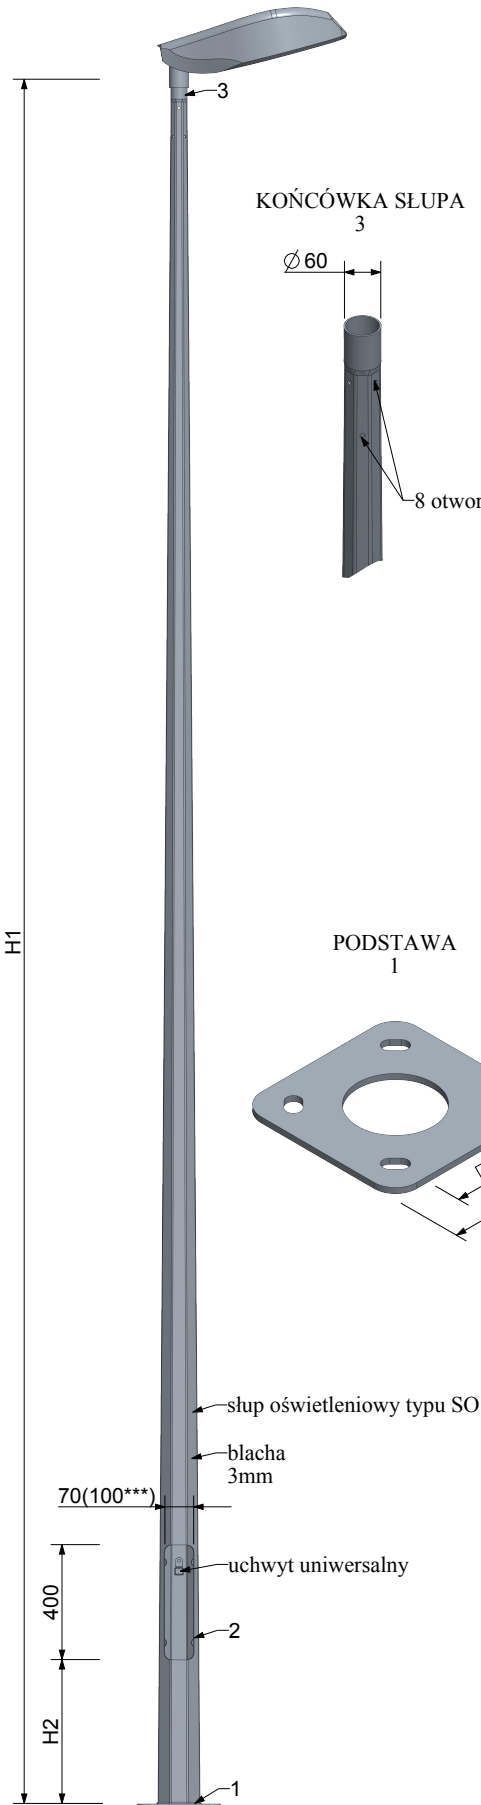

Karta wyrobu: Słup oświetleniowy SO 3÷6/3/F190

A

A

B

B

C

C

D

D

E

E

F

F

Słup oświetleniowy				
nazwa	wysokość H1 [m]	wysokość H2 [mm]	waga [kg]	fundament*
SO 3/3/F190	3	300	31	F-100
SO 3,5/3/F190	3,5	500	35	F-100
SO 4/3/F190	4	500	40	F-100
SO 4,5/3/F190	4,5	500	44	F-100
SO 5/3/F190	5	500	48	F-100
SO 6/3/F190	6	500	57	F-100

Tabela obciążeń**				
nazwa słupa	waga oprawy [kg]	max. powierzchnia wiatrowa oprawy [m²]		
		strefa wiatrowa		
		I [22 m/s] do 300m n.p.m.	II [26 m/s]	III [24 m/s] do 450m n.p.m.
SO 3/3/F190	50	2,24	1,55	1,85
SO 3,5/3/F190	50	1,81	1,23	1,49
SO 4/3/F190	50	1,48	0,99	1,21
SO 4,5/3/F190	50	1,18	0,76	0,94
SO 5/3/F190	50	0,94	0,58	0,74
SO 6/3/F190	50	0,58	0,32	0,43