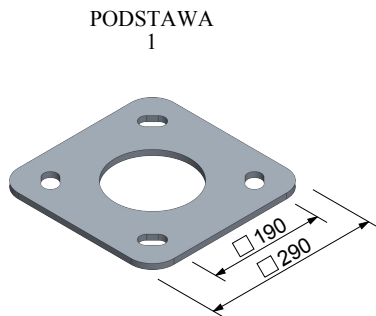

- Obciążenie wiatrem wg PN-EN 1991-1-4 dla kat. terenu II, klasy A
- Projektowanie i weryfikacja wg PN-EN 40-3-1, PN-EN 40-3-3
- Materiał: stal S235, S355 wg PN-EN 10025
- Wymiary i tolerancje zgodne z PN-EN 40-2
- Ochrona antykorozyjna: cynkowanie ogniowe wg PN-EN ISO 1461
- Możliwość malowania wg palety kolorów RAL
- Przedstawiona oprawa Murena nie jest częścią produktu
- Dane oprawy dostępne w katalogu "Oprawy oświetleniowe" firmy "Elmonter"
- Producent zastrzega sobie prawo wprowadzenia zmian
- Wyrób budowlany oznakowany znakiem **CE**

Wydanie 1/2015 SO 3÷6/3/F190/01

* Fundament dobrany dla max. obciążenia

** Oprawa montowana bezpośrednio na słupie

*** Dla słupa SO 6/3/F190

elmonter.

ul. Przemysłowa 1
tel. +48 63 274 30 30

ELMONTER

62-410 Zagórz

fax +48 63 276 10 11

info@elmonter.pl

www.elmonter.pl