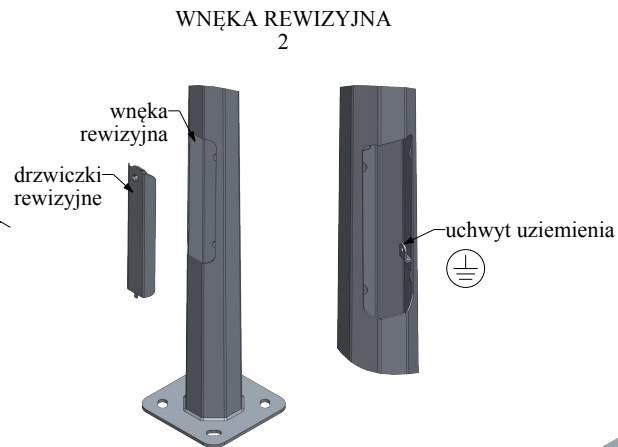

- Obciążenie wiatrem wg PN-EN 1991-1-4 dla kat. terenu II, klasy A
- Projektowanie i weryfikacja wg PN-EN 40-3-1, PN-EN 40-3-3
- Materiał: stal S235, S355 wg PN-EN 10025
- Wymiary i tolerancje zgodne z PN-EN 40-2
- Ochrona antykorozyjna: cynkowanie ogniowe wg PN-EN ISO 1461
- Możliwość malowania wg palety kolorów RAL
- Przedstawiona oprawa Murena nie jest częścią produktu
- Dane oprawy dostępne w katalogu "Oprawy oświetleniowe" firmy "Elmonter"
- Producent zastrzega sobie prawo wprowadzenia zmian
- Wyrób budowlany oznakowany znakiem **CE**

Wydanie 1/2015 SO 3÷6/3/F190/01

* Fundament dobrany dla max. obciążenia

** Oprawa montowana bezpośrednio na słupie

*** Dla słupa SO 6/3/F190

elmonter.

ul. Przemysłowa 1
tel. +48 63 274 30 30

ELMONTER

62-410 Zagórz

fax +48 63 276 10 11

info@elmonter.pl

www.elmonter.pl