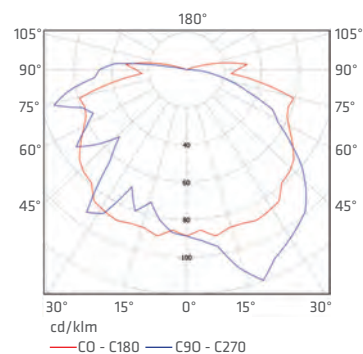

OVAL 60 SIMETAL 2

IP 44

IP 40

B

C

OVAL 1x60W SM2

index index	max moc max power	trzonek end cap	rodzaj klosza type of diffuser	kolor colour	waga netto net weight	wymiary produktu product dimensions A/B/C
321177	1x60W	E27	PRISMATIC		0,52	170/125/110
521171	1x60W	E27	PRISMATIC		0,52	170/125/110
621178	1x60W	E27	PRISMATIC		0,52	170/125/110
221170	1x60W	E27	PRISMATIC		0,52	170/125/110
421174	1x60W	E27	PRISMATIC		0,52	170/125/110
121173	1x60W	E27	PRISMATIC		0,42	170/125/110