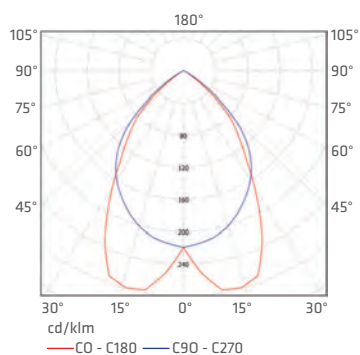

PURO N T5 4x24W PAR