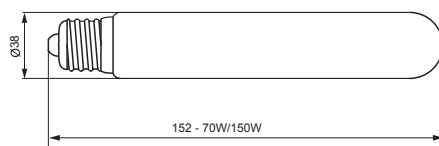

LAMPA SODOWA
SODIUM LAMPS
NATRIUMDAMPFLAMPE
НАТРИЕВАЯ ЛАМПА

T

 kod	 symbol	 EAN	 opakowanie	 trzonek	 moc [W]	 strumień świetlny [Lm]	 prąd pracy lampy [A]
D40-T38-070	T38-070	5908311363539	1/50	E27	70	6 000	0,98
D40-T38-150	T38-150	5908311363546	1/50	E27	150	15 000	1,80
D40-T46-150	T46-150	5908311363867	1/25	E40	150	15 000	1,80
D40-T46-400	T46-400	5908311363560	1/25	E40	400	48 000	4,60