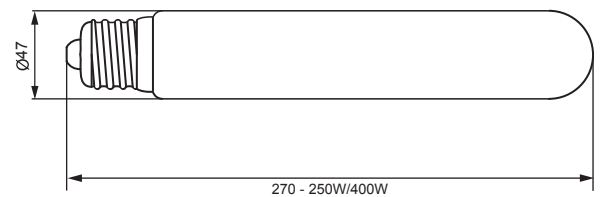

LAMPA SODOWA
SODIUM LAMPS
NATRIUMDAMPFLAMPE
НАТРИЕВАЯ ЛАМПА

T

 kod	 symbol	 EAN	 opakowanie	 trzonek	 moc [W]	 strumień świetlny [Lm]	 prąd pracy lampy [A]
D40-T38-070	T38-070	5908311363539	1/50	E27	70	6 000	0,98
D40-T38-150	T38-150	5908311363546	1/50	E27	150	15 000	1,80
D40-T46-150	T46-150	5908311363867	1/25	E40	150	15 000	1,80
D40-T46-400	T46-400	5908311363560	1/25	E40	400	48 000	4,60