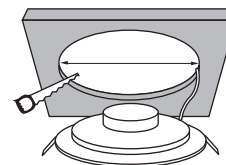

LED SMD

LITEN LED

LED technology

Оправа typu downlight LED  
LED downlight fitting  
Светильник типа downlight (направленного света) LED

LITEN LED 6W-WW

LITEN LED 8W-WW

LITEN LED 12W-WW

LITEN LED 18W-WW

LITEN LED 6W    ØØ87mm  
 LITEN LED 8W    ØØ96mm  
 LITEN LED 12W    ØØ118mm  
 LITEN LED 18W    ØØ148mm

PL

biały  
obudowa / klosz: tworzywo sztuczne

GB

white  
casing / diffuser: plastic

RUS

белый  
корпус / плафон: пластик