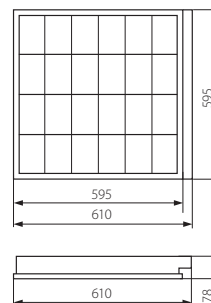

REGIS

Oprawa rastrowa podtynkowa / Embedded louver fitting

REGIS 3 EVG 418 PT

- ▶ obudowa: blacha stalowa
- ▶ casing: steel sheet

NEW

Kanlux

REGIS 3 EVG 418 PT

19730

biały / white

--	--	--	--	--	--	--	--	--	--	--	--	--	--	--	--

poprzeczki rastra w kształcie „V” / gniazda świetlówek zamaskowane odbłyśnikiem / w obudowie otwory ułatwiające zasilanie przelotowe / łatwy montaż rastra na zaczepach sprężynujących / szybkozłączka, do podłączenia zasilania, ułatwia i przyspiesza montaż / statecznik marki TRIDONIC w klasie A2
 louver fitting cross-bars „V”-shaped / reflector-masked fluorescent lamp sockets / the holes in the housing to facilitate through-feeding / easy fitting of the raster on spring clips / push wire connector to plug the power source, makes fitting easier and faster / electronic ballast produced by TRIDONIC, A2 energy efficiency class