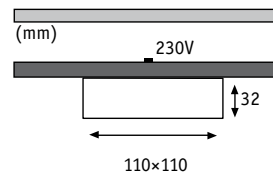

GX53, \varnothing 75mm
 1) 280.50 3W LED
 2) 885.14 7W Energy Saver
 3) 883.23 9W Energy Saver

Micro Line Energy Saving 230V GX53

Bílá Biały Белый

max. 13W **incl. 3x9W**

2700 K
 EAN 4000870 930007 **930.00** EAN 4000870 986318 **986.31**

Kartáčované železo Żelazo szczotkowane Железо шероховатое

max. 13W **incl. 3x9W**

2700 K
 EAN 4000870 930014 **930.01** EAN 4000870 986325 **986.32**

GX53, \varnothing 75mm
 1) 280.50 3W LED
 2) 885.14 7W Energy Saver
 3) 883.23 9W Energy Saver