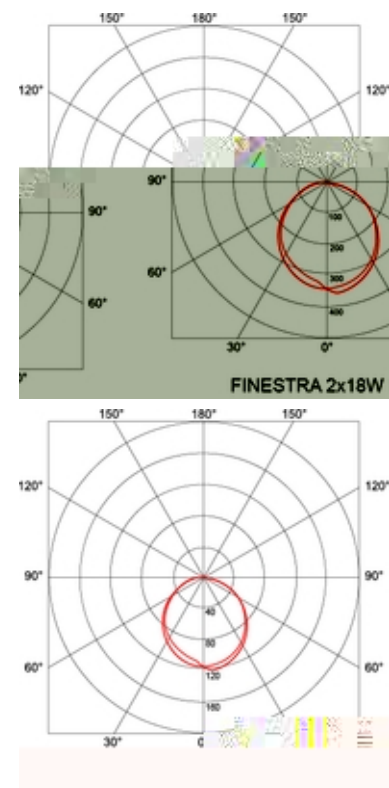

Oprawy z kloszem

FINESTRA RING

Uniwersalna plafoniera na źródła świetlówkowe kompaktowe. Okrągły kształt i minimalistyczny design formy może być wykorzystywany zarówno w miejscach użyteczności publicznej jak i w mieszkaniach. Dodatkowym uzupełnieniem możliwości zastosowania oprawy FINESTRA RING jest możliwość zwieszenia przy wykorzystaniu dodatkowych akcesoriów.

Wykonanie: obudowa z aluminium malowanego elektrostacyjnie (w standardzie kolor szary), podstawa z blachy stalowej. klosz z płyty OPAL (PMMA).

Montaż: nastrokowy, zwieszany

Zasilanie: 230 V

Warianty

W					
1x22W	FC /2Gx13/	2,70		EVG; CNBOP	PX0907133
2x18W	TC-L/2G11/	2,70		EVG; CNBOP	PX0907144
2x24W	TC-L/2G11/	2,70		EVG; CNBOP	PX0907155
2x36W	TC-L /2G11/	4,80		EVG; CNBOP	PX0907307
1x55W	FC /2GX13/	4,00		EVG; CNBOP	PX0907344
4x18W	TC-L /2G11/	4,00		EVG; CNBOP	PX0907355
4x24W	TC-L/2G11/	4,00		EVG; CNBOP	PX0907366

Akcesoria

Zawieszenie linkowe

0,31			PX0901950
0,31			PX0901960

* Standardowa długość zwiesznień maksymalnie 1,5m