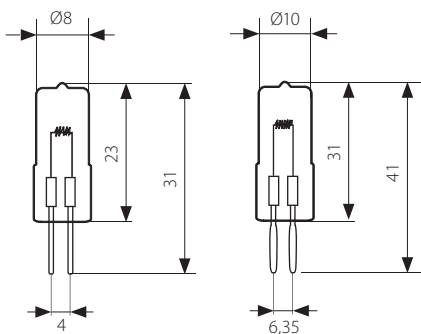

▶ JCG4-10

▶ JCG635-20

kod	symbol	EAN	opakowanie	moc [W]	strumień świetlny [lm]
D00-JCG4-05	JCG4-05	5908311360248	100/1000	5	60
D00-JCG4-10	JCG4-10	5908311360255	100/1000	10	130
D00-JCG4-20	JCG4-20	5908311360262	100/1000	20	300
D00-JCG4-35	JCG4-35	5908311360279	100/1000	35	500
D00-JCG635-20	JCG635-20	5908311360286	100/1000	20	320
D00-JCG635-35	JCG635-35	5908311360293	100/1000	35	630
D00-JCG635-50	JCG635-50	5908311360309	100/1000	50	950