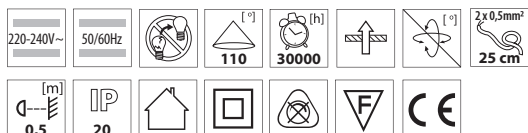

BRAVO LED

- ▶ obudowa: stop aluminium / panel: tworzywo sztuczne (PMMA)
- ▶ casing: aluminum alloy / panel: plastic (PMMA)

Kanlux								
BRAVO LED 40W-NW	22240	ramka: aluminium/panel: biały / frame: aluminum/panel: white	40	3800-4200	228 LED SMD ✓	2920	3570	1/-/3
BRAVO LED 45W-NW	22060	ramka: aluminium/panel: biały / frame: aluminum/panel: white	45	4000-4500	234 LED SMD ✓	3800	3742	1/-/4
BRAVO LED 55W-NW	22061	ramka: aluminium/panel: biały / frame: aluminum/panel: white	55	4000-4500	240 LED SMD ✓	4900	3748	1/-/4

oprawa BRAVO LED 40W do stropu podwieszanego 600x600mm / oprawa BRAVO LED 45 W i 55W do stropu podwieszanego 600x600mm z możliwością
zwiększenia na lince / mała wysokość oprawy
fixture BRAVO LED 40W for suspended ceiling 600x600mm / fixture BRAVO LED 45 W and 55W for suspended ceiling 600x600mm, with the possibility
of fixing on a rope / small height of fitting