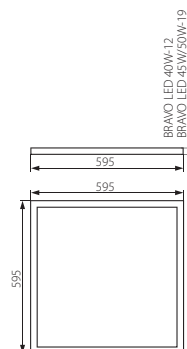

BRAVO LED

- ▶ obudowa: stop aluminium / panel: tworzywo sztuczne (PMMA)
- ▶ casing: aluminum alloy / panel: plastic (PMMA)

Kanlux								
BRAVO LED 40W-NW	22240	ramka: aluminium/panel: biały / frame: aluminum/panel: white	40	3800-4200	228 LED SMD ✓	2920	3570	1/-/3
BRAVO LED 45W-NW	22060	ramka: aluminium/panel: biały / frame: aluminum/panel: white	45	4000-4500	234 LED SMD ✓	3800	3742	1/-/4
BRAVO LED 55W-NW	22061	ramka: aluminium/panel: biały / frame: aluminum/panel: white	55	4000-4500	240 LED SMD ✓	4900	3748	1/-/4

oprawa BRAVO LED 40W do stropu podwieszanego 600x600mm / oprawa BRAVO LED 45 W i 55W do stropu podwieszanego 600x600mm z możliwością
zwiększenia na lince / mała wysokość oprawy
fixture BRAVO LED 40W for suspended ceiling 600x600mm / fixture BRAVO LED 45 W and 55W for suspended ceiling 600x600mm, with the possibility
of fixing on a rope / small height of fitting