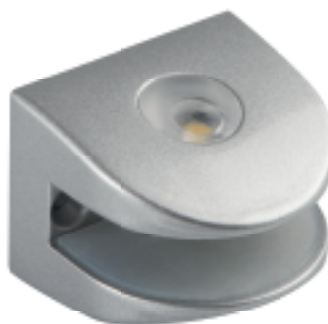

LED SMD

Dekoracyjna oprawa meblowa LED
Decorative furniture mounted LED fitting
Декоративный мебельный светодиодный светильник

ZAFIRAS LED

LED technology

ZAFIRAS LED

- 12V DC
- 1.5 W
- 2 x 0.4 mm² / 150cm
- 8lm / 30
- 30000 h
- ≥15000
- CE

Kanlux

ZAFIRAS LED WW	23700	3000
ZAFIRAS LED CW	23701	6500

PL
szary
obudowa: metal + PC

GB
grey
housing: metal + PC

RUS
серый
корпус: металл + ПК

RUBINAS LED

LED technology

RUBINAS 2LED

RUBINAS 3LED

- 12V DC
- 30000 h
- ≥15000
- CE
- 2 x 0.5 mm² / 150cm

Kanlux

RUBINAS 2LED WW	23790	1	3000	40
RUBINAS 2LED CW	23791	1	6500	40
RUBINAS 3LED WW	23792	1,5	3000	50
RUBINAS 3LED CW	23793	1,5	6500	50

PL
szary
obudowa: aluminium

GB
grey
casing: aluminium

RUS
серый
корпус: алюминий