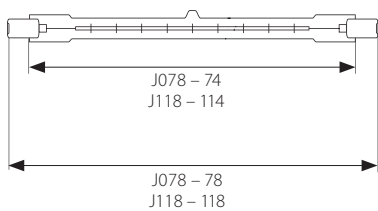

J

ŻARNIK HALOGENOWY LINIOWY 230V

HALOGEN LIGHTING SOURCES 230V
HALOGENLÜHLAMPE 230V
ГАЛОГЕННАЯ ЛАМПА 230В

BEMKO

▶ J118-100

▶ J078-60

				 [W]	
kod	symbol	EAN	opakowanie	moc [W]	strumień świetlny [lm]
D10-J078-060	J78-60	5908311360378	50/500	60	550
D10-J078-100	J78-100	5908311360385	50/500	100	1100
D10-J078-150	J78-150	5908311360392	50/500	150	1800
D10-J118-100	J118-100	5908311360408	50/500	100	1050
D10-J118-150	J118-150	5908311360415	50/500	150	1800
D10-J118-200	J118-200	5908311360422	50/500	200	2400
D10-J118-300	J118-300	5908311360439	50/500	300	4000
D10-J118-500	J118-500	5908311360446	50/500	500	8000